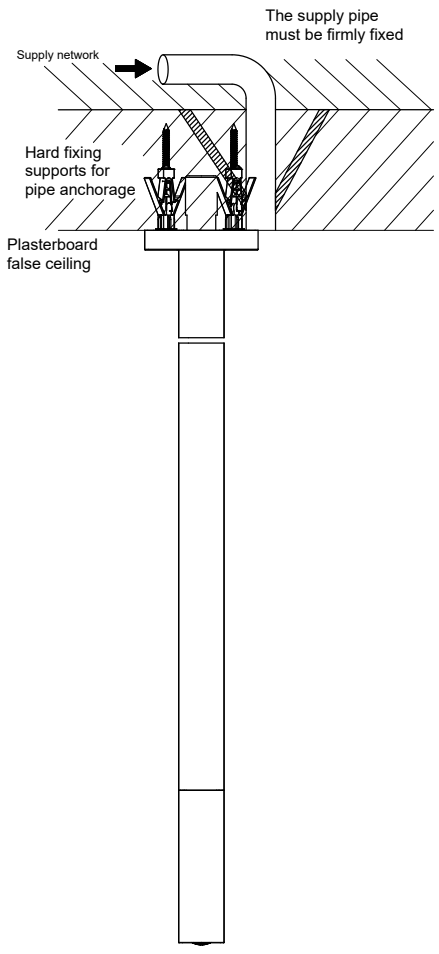

1

2

3

GESSI

ANELLO 63399

BOCCA DA SOFFITTO L = 1600 MM

Formato

A4