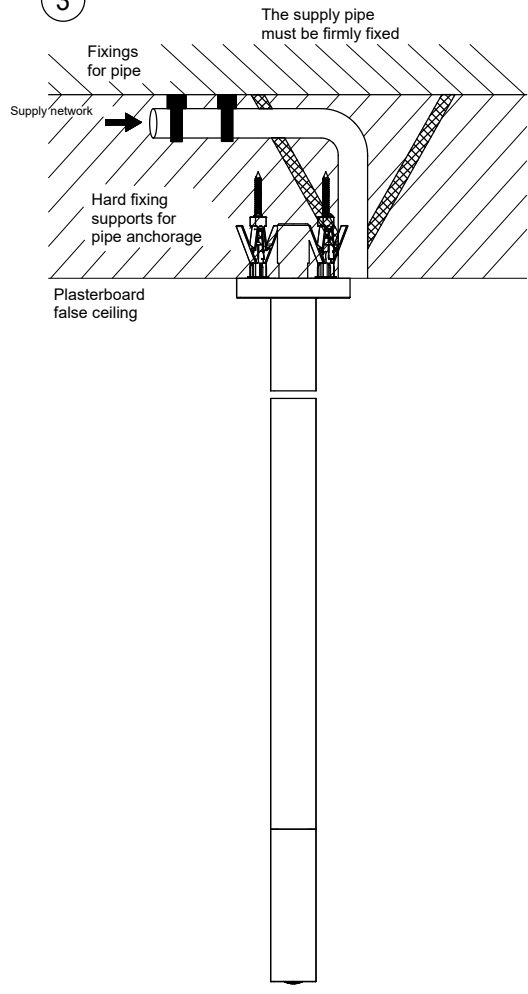

1

2

3

GESSI

ANELLO 63399

BOCCA DA SOFFITTO L = 1600 MM

Formato

A4