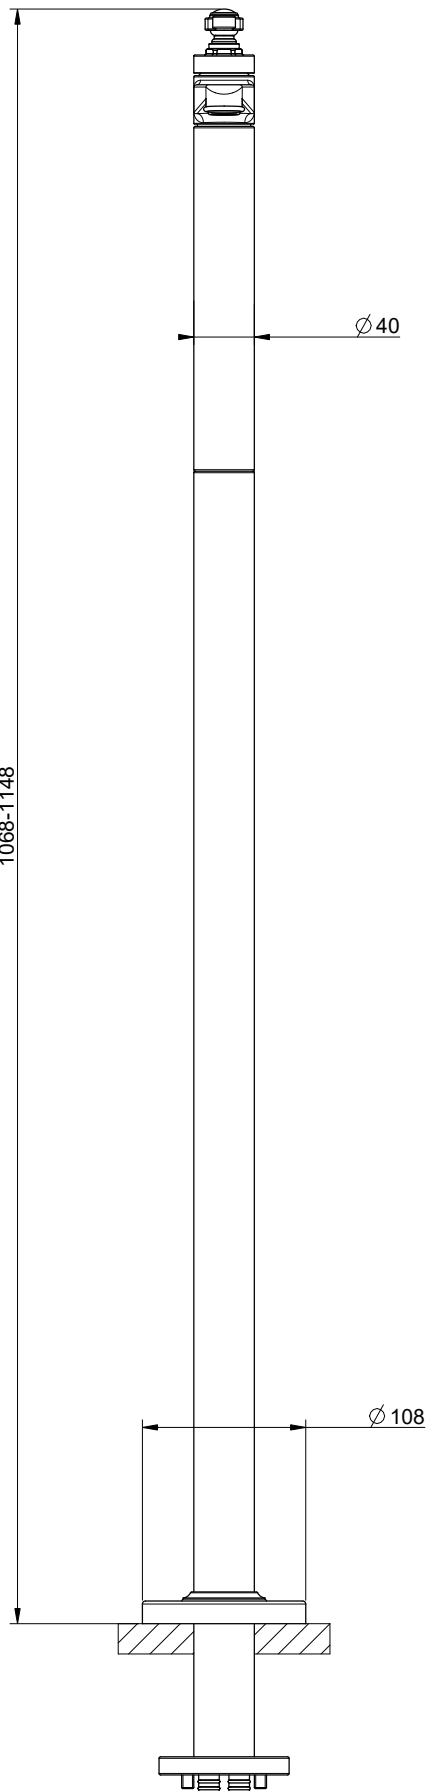

1068-1148

**GESSI**

**VENTI20 65095**

MISCELATORE LAVABO MONOCOMANDO TERRA

Formato **A4**

Dis.: GPF6509500000G000

Gessi S.p.A. Parco Gessi, 13037 Serravalle Sesia (Vercelli) Italy Tel. 0039 0163 454111 Fax. 0039 0163 453150 www.gessi.com e-mail: gessi@gessi.it