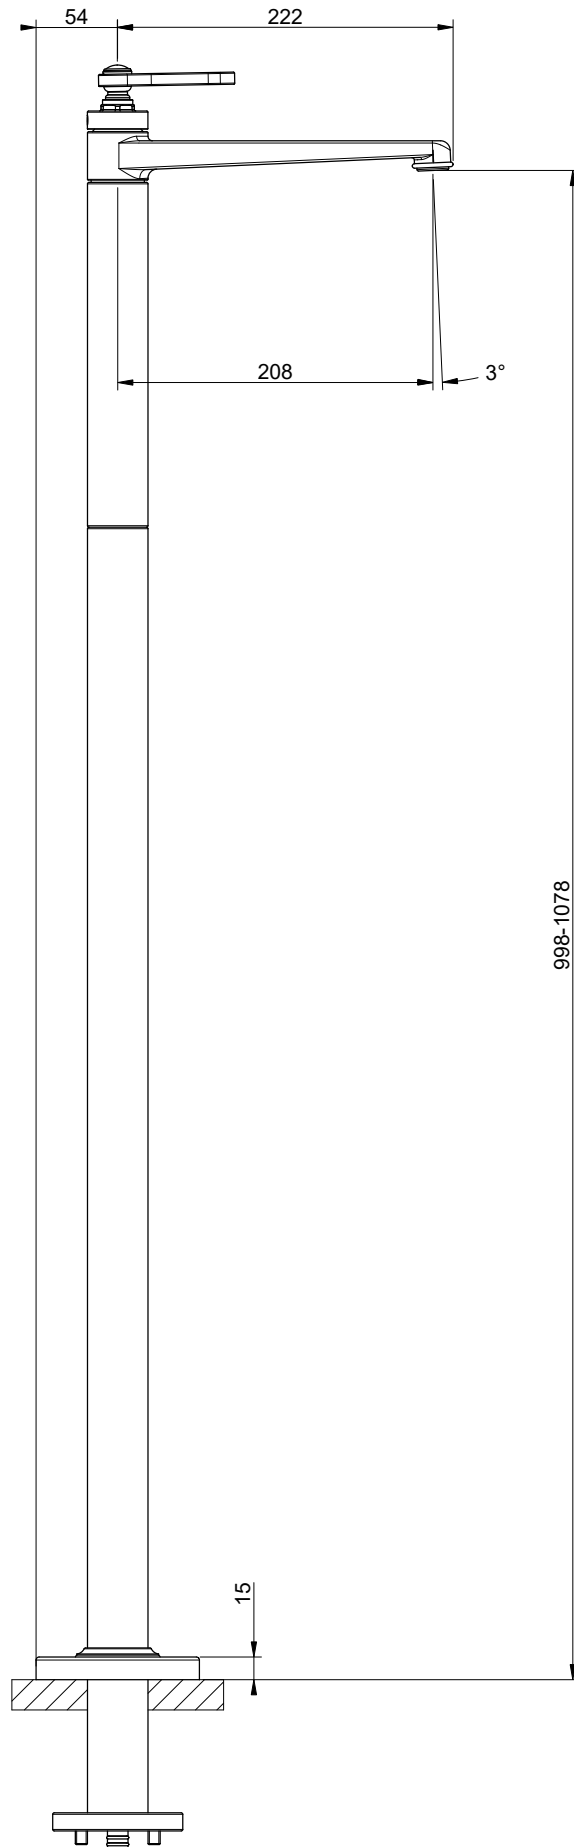

1068-1148

**GESSI**

**VENTI20 65095**

MISCELATORE LAVABO MONOCOMANDO TERRA

Formato **A4**

Dis.: GPF6509500000G000

Gessi S.p.A. Parco Gessi, 13037 Serravalle Sesia (Vercelli) Italy Tel. 0039 0163 454111 Fax. 0039 0163 453150 www.gessi.com e-mail: gessi@gessi.it