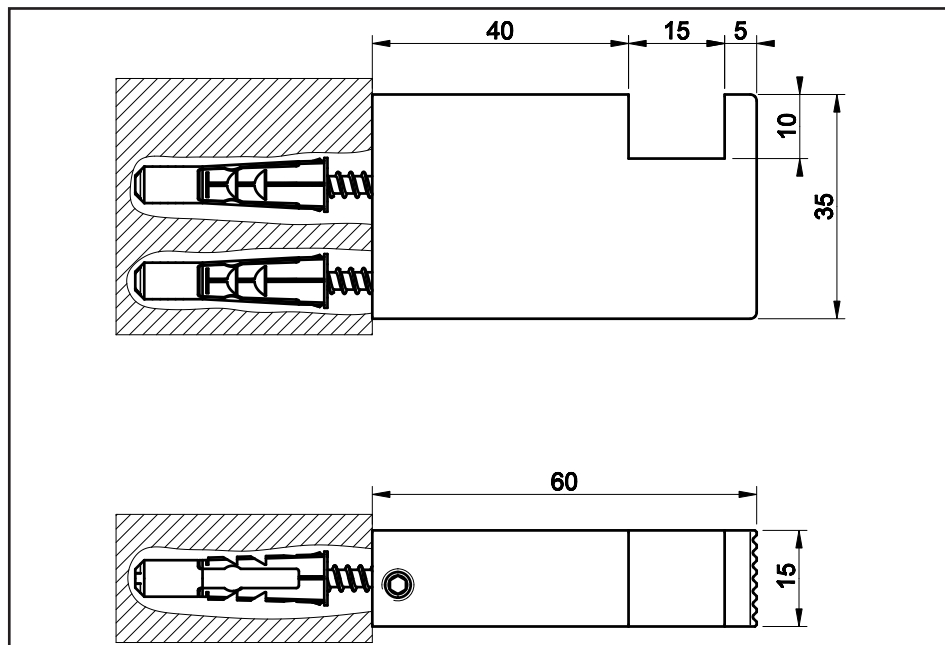

Fig. 1

ART. 73521-73621