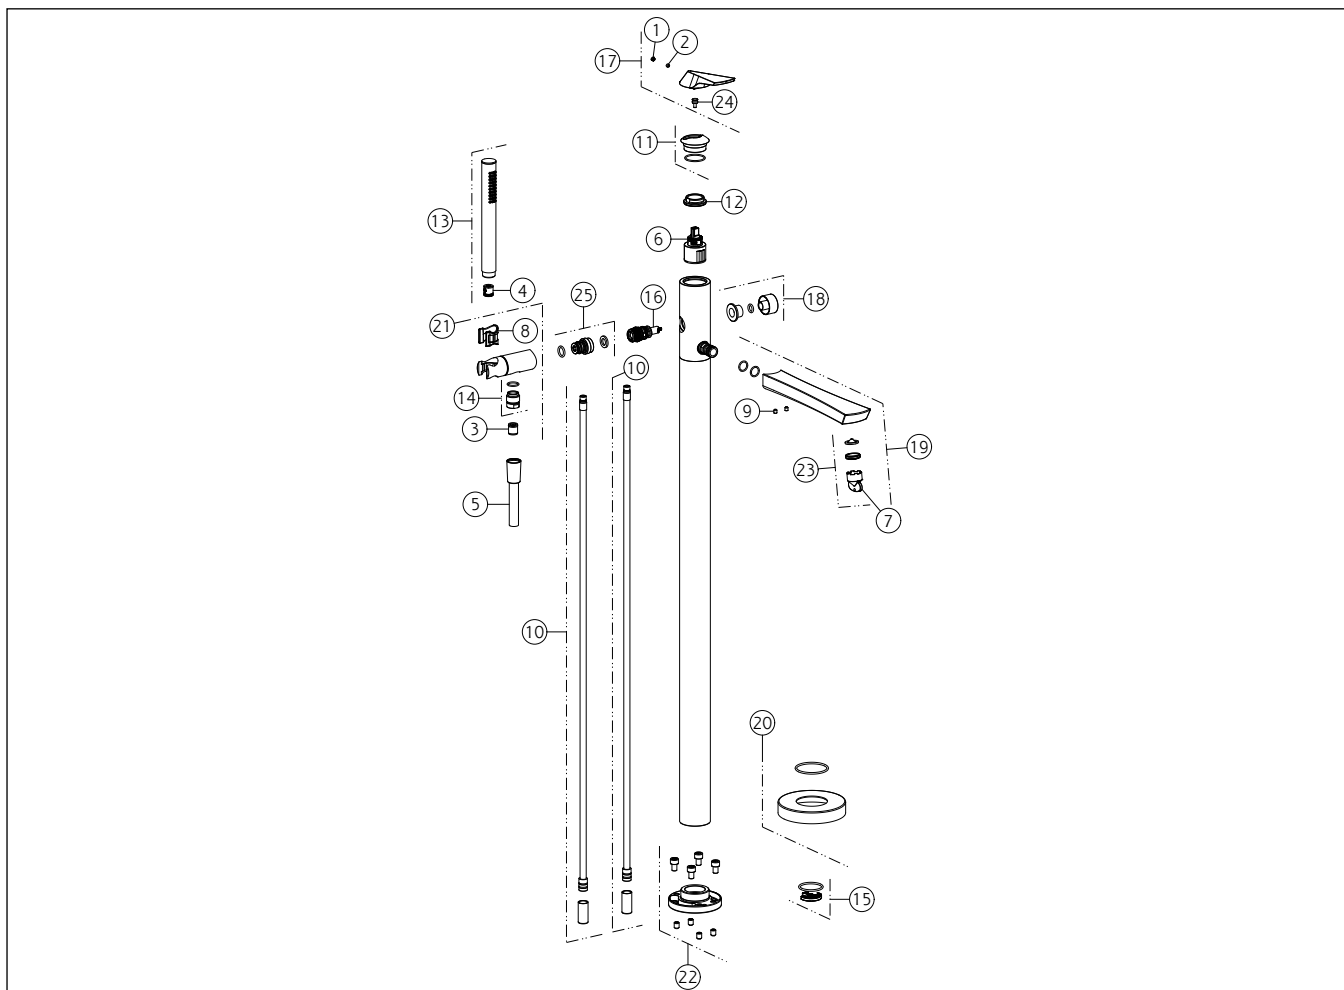

GISSI®**72028**

GPF720280G001G000

VENTAGLIOdata di validità/validity date
≥ 10/2024

PARTE ESTERNA MISCELATORE VASCA DA TERRA

N°	Code	Descrizione	Description
1	SP00002	TAPPINO COPRI GRANO	SCREW COVER
2	SP00137	GRANO	SCREW
3	SP00014	VALVOLA DI NON RITORNO	NON RETURN VALVE
4	SP01634	VALVOLA LIMITATRICE DI PORTATA	FLOW REGULATOR
5	PF01637	FLESSIBILE	HOSE
6	SP01605	CARTUCCIA	CARTRIDGE
7	SP00151	CHIAVE	SPECIAL TOOL
8	SP01777	BOCCOLA	BUSH
9	SP00284	GRANO	SCREW
10	SP00083	TUBETTO	TUBE
11	SP04111	COPRIGHIERA	FINISHING RING NUT
12	SP01731	GHIERA SERRAGGIO CARTUCCIA	FIXING RING NUT

N°	Code	Descrizione	Description
13	RI29783	DOCCETTA	HANDSHOWER
14	SP01008	RACCORDO	NIPPLE
15	SP03478	ANELLO	RING
16	SP01296	DEVIATORE A TIRARE	PULL DIVERTER
17	SP04800	MANIGLIA	HANDLE
18	SP04801	POMOLO	KNOB
19	SP04802	BOCCA	SPOUT
20	SP02279	ROSONE	COVER
21	SP03096	SUPPORTO DOCCETTA FISSO	FIXED HANDSHOWER HOOK
22	SP01633	FLANGIA	FLANGE
23	SP00521	AERATORE COMPLETO	COMPLETE AERATOR
24	SP03202	DISTANZIALE	SPACER

GESI®

72028

GPF720280G001G000

data di validità/validity date
≥ 10/2024

VENTAGLIO

PARTE ESTERNA MISCELATORE VASCA DA TERRA

N°	Code	Descrizione	Description
25	SP03480	RACCORDO	NIPPLE