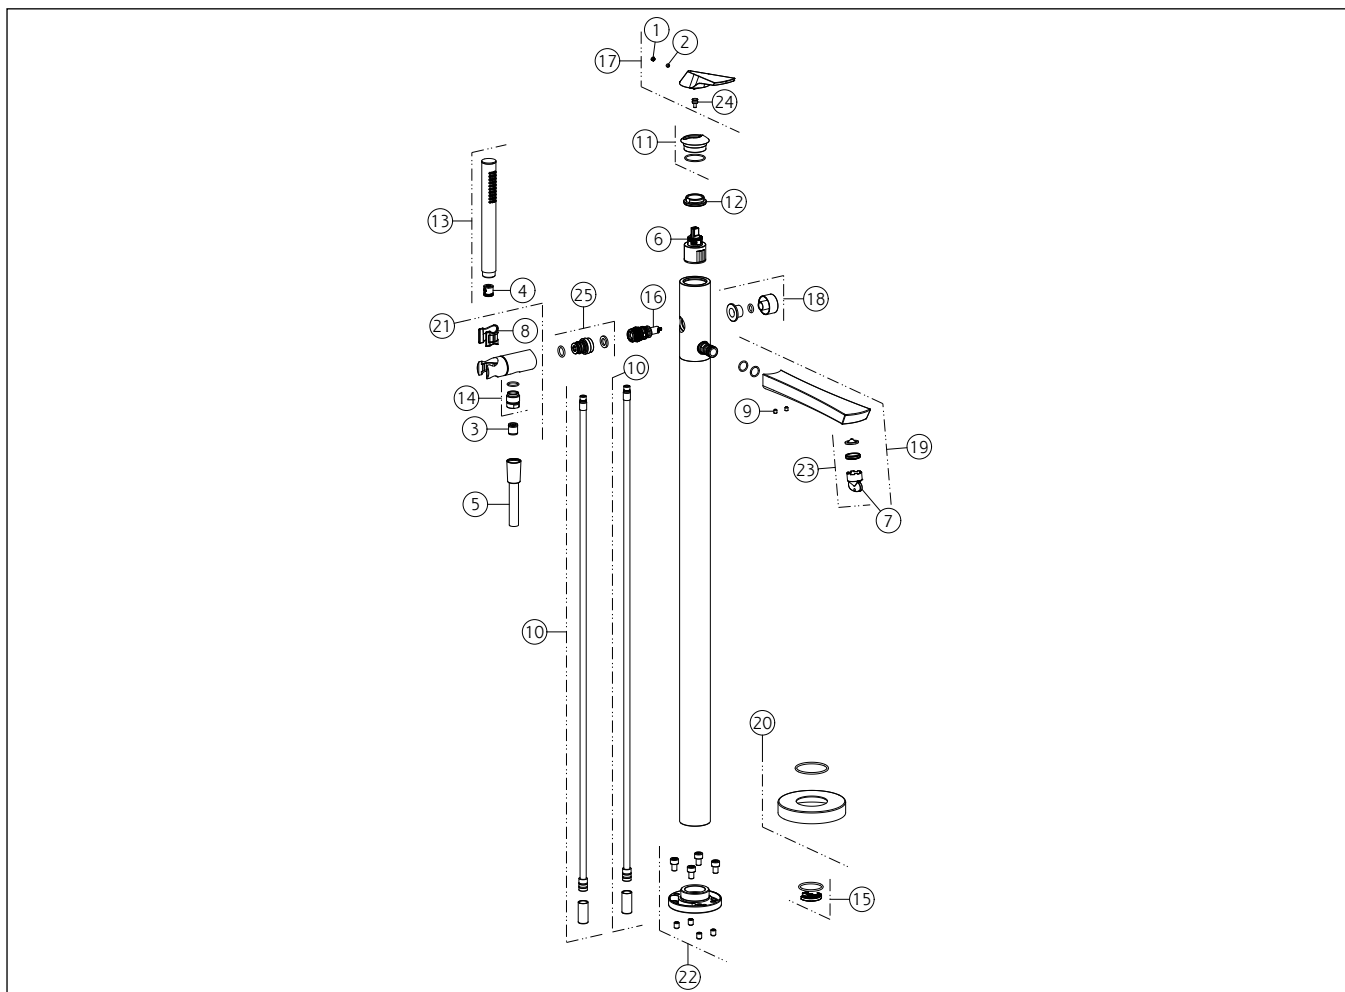

GISSI®**72028**

GPF720280G001G000

VENTAGLIOdata di validità/validity date
≥ 10/2024

PARTE ESTERNA MISCELATORE VASCA DA TERRA

N°	Code	Descrizione	Description
1	SP00002	TAPPINO COPRI GRANO	SCREW COVER
2	SP00137	GRANO	SCREW
3	SP00014	VALVOLA DI NON RITORNO	NON RETURN VALVE
4	SP01634	VALVOLA LIMITATRICE DI PORTATA	FLOW REGULATOR
5	PF01637	FLESSIBILE	HOSE
6	SP01605	CARTUCCIA	CARTRIDGE
7	SP00151	CHIAVE	SPECIAL TOOL
8	SP01777	BOCCOLA	BUSH
9	SP00284	GRANO	SCREW
10	SP00083	TUBETTO	TUBE
11	SP04111	COPRIGHIERA	FINISHING RING NUT
12	SP01731	GHIERA SERRAGGIO CARTUCCIA	FIXING RING NUT

N°	Code	Descrizione	Description
13	RI29783	DOCCETTA	HANDSHOWER
14	SP01008	RACCORDO	NIPPLE
15	SP03478	ANELLO	RING
16	SP01296	DEVIATORE A TIRARE	PULL DIVERTER
17	SP04800	MANIGLIA	HANDLE
18	SP04801	POMOLO	KNOB
19	SP04802	BOCCA	SPOUT
20	SP02279	ROSONE	COVER
21	SP03096	SUPPORTO DOCCETTA FISSO	FIXED HANDSHOWER HOOK
22	SP01633	FLANGIA	FLANGE
23	SP00521	AERATORE COMPLETO	COMPLETE AERATOR
24	SP03202	DISTANZIALE	SPACER

GESI®

72028

GPF720280G001G000

data di validità/validity date
≥ 10/2024

VENTAGLIO

PARTE ESTERNA MISCELATORE VASCA DA TERRA

N°	Code	Descrizione	Description
25	SP03480	RACCORDO	NIPPLE