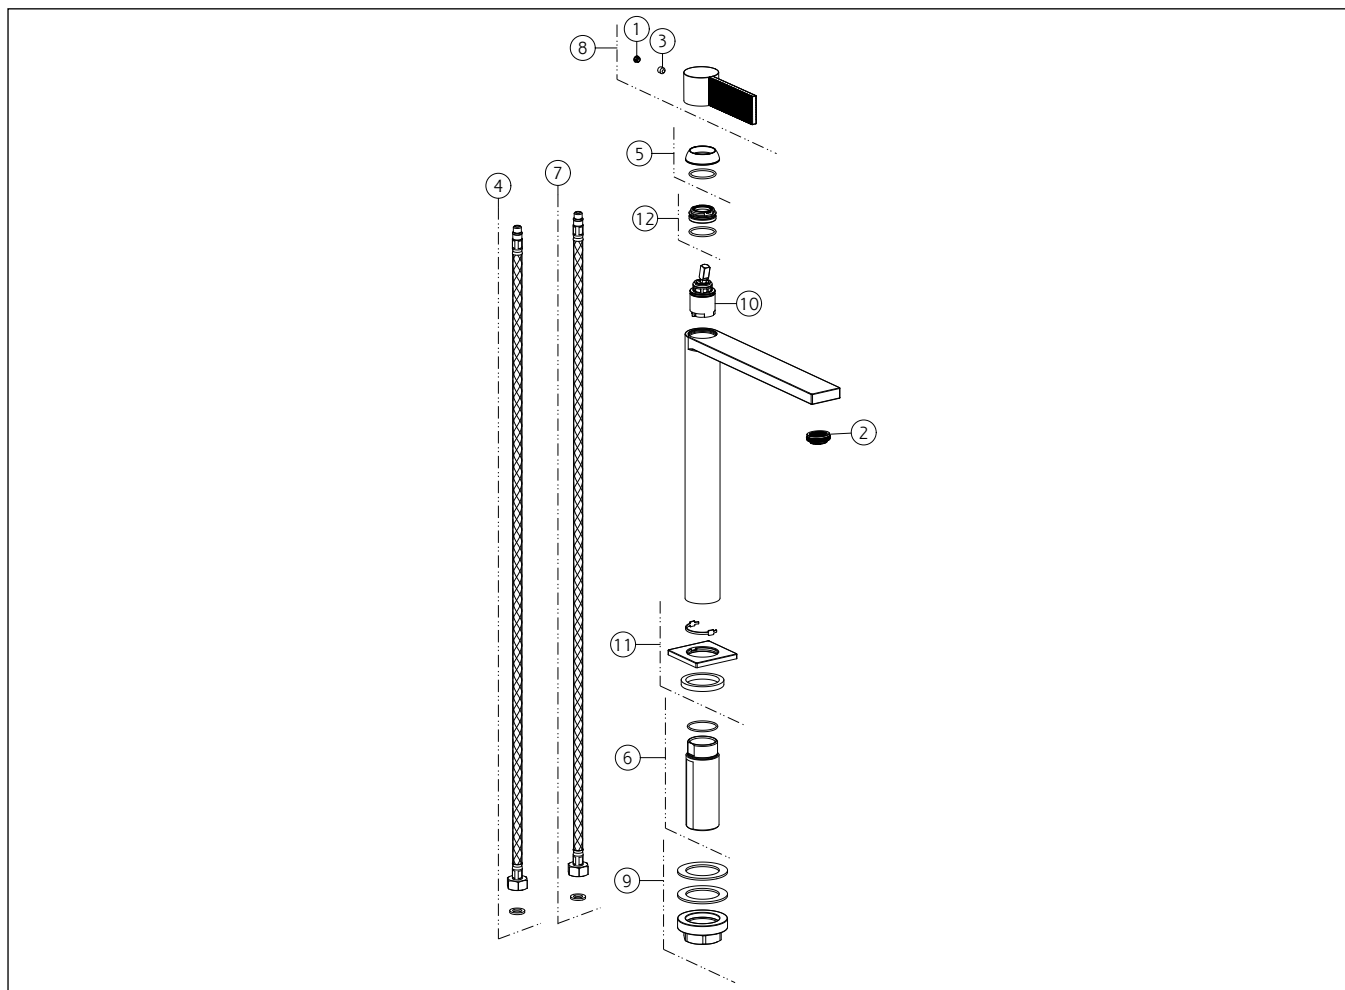

GISSI®**73604**

GPF736040G001G000

data di validità/validity date
≥ 8/2024**INVERSO DIAMANTATO**

MISCELATORE LAVABO ALTO SENZA SCARICO

N°	Code	Descrizione	Description
1	SP00002	TAPPINO COPRI GRANO	SCREW COVER
2	SP00923	AERATORE COMPLETO	COMPLETE AERATOR
3	SP00153	GRANO	SCREW
4	SP01287	FLESSIBILE ALIMENTAZIONE ROSSO	RED SUPPLY HOSE
5	SP04804	COPRIGHIERA	FINISHING RING NUT
6	SP02372	GAMBO	SHANK
7	SP01286	FLESSIBILE ALIMENTAZIONE BLU	BLU SUPPLY HOSE
8	SP04807	MANIGLIA	HANDLE
9	SP02370	SET DI FISSAGGIO	FIXING SET
10	SP01442	CARTUCCIA	CARTRIDGE
11	SP04805	BASSETTA	BASE

N°	Code	Descrizione	Description
12	SP01278	GHIERA SERRAGGIO CARTUCCIA	FIXING RING NUT