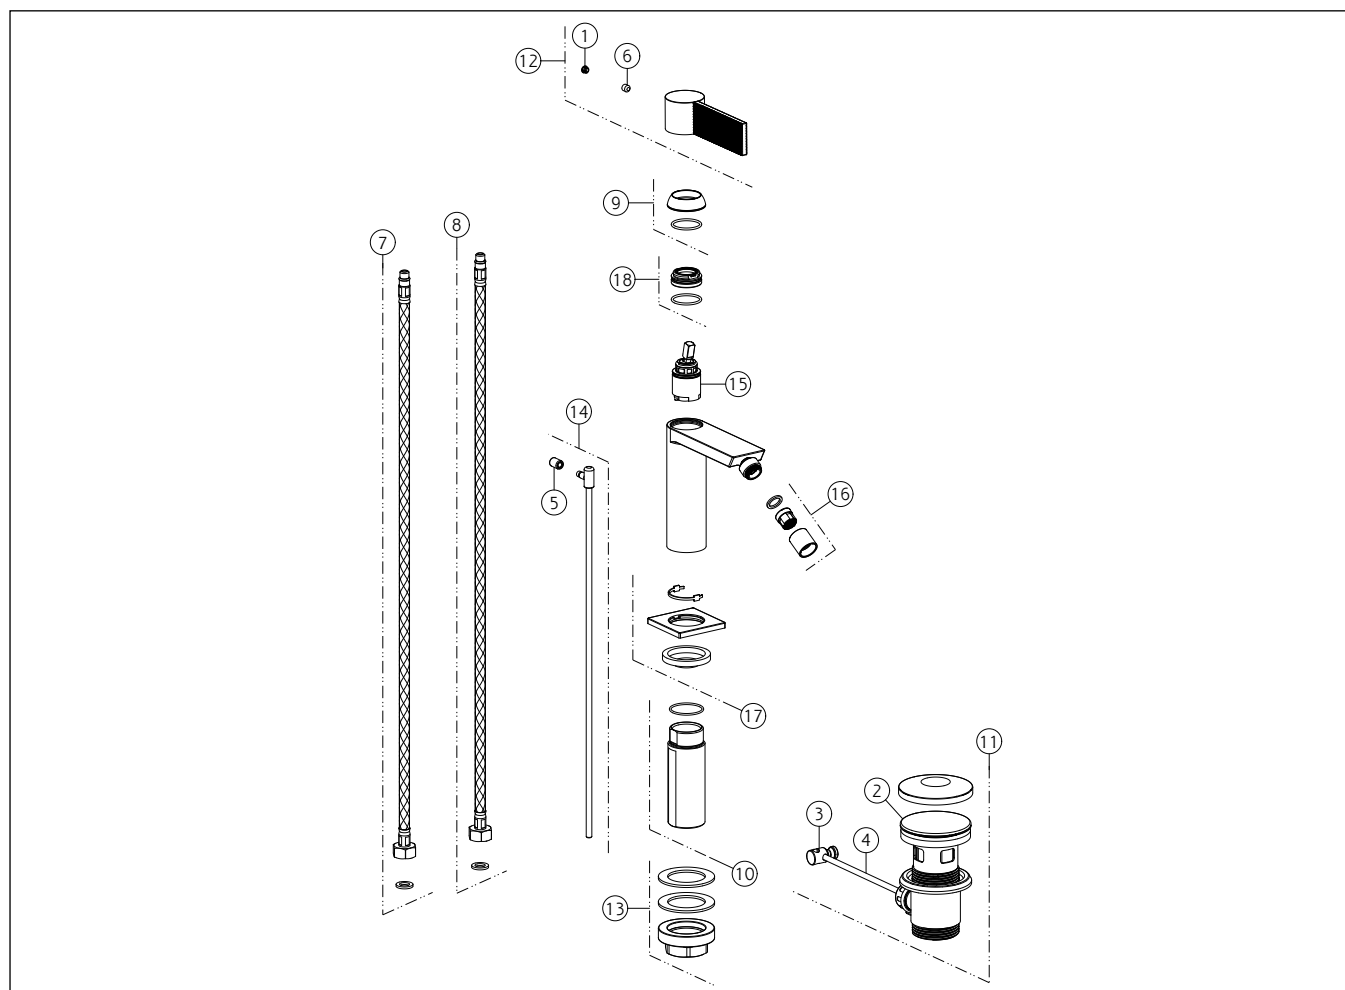

**GISSI®****73607**data di validità/validity date  
≥ 10/2024

GPF736070G001G000

**INVERSO DIAMANTATO**

MISCELATORE BIDET

N°	Code	Descrizione	Description
1	SP00002	TAPPINO COPRI GRANO	SCREW COVER
2	SP00772	TAPPO PILETTA	PLUG
3	SP00219	SNODO	JOINT
4	SP00218	ASTA	ROD
5	SP00927	POMOLO	KNOB
6	SP00153	GRANO	SCREW
7	SP01590	FLESSIBILE ALIMENTAZIONE ROSSO	RED SUPPLY HOSE
8	SP01591	FLESSIBILE ALIMENTAZIONE BLU	BLU SUPPLY HOSE
9	SP04804	COPRIGHIERA	FINISHING RING NUT
10	SP02372	GAMBO	SHANK
11	PF29264	PILETTA	BASIN WASTE
12	SP04807	MANIGLIA	HANDLE

N°	Code	Descrizione	Description
13	SP02370	SET DI FISSAGGIO	FIXING SET
14	SP02805	ASTA SALTERELLO	PULL ROD
15	SP01442	CARTUCCIA	CARTRIDGE
16	SP02280	AERATORE	AERATOR
17	SP04805	BASSETTA	BASE
18	SP01278	GHIERA SERRAGGIO CARTUCCIA	FIXING RING NUT