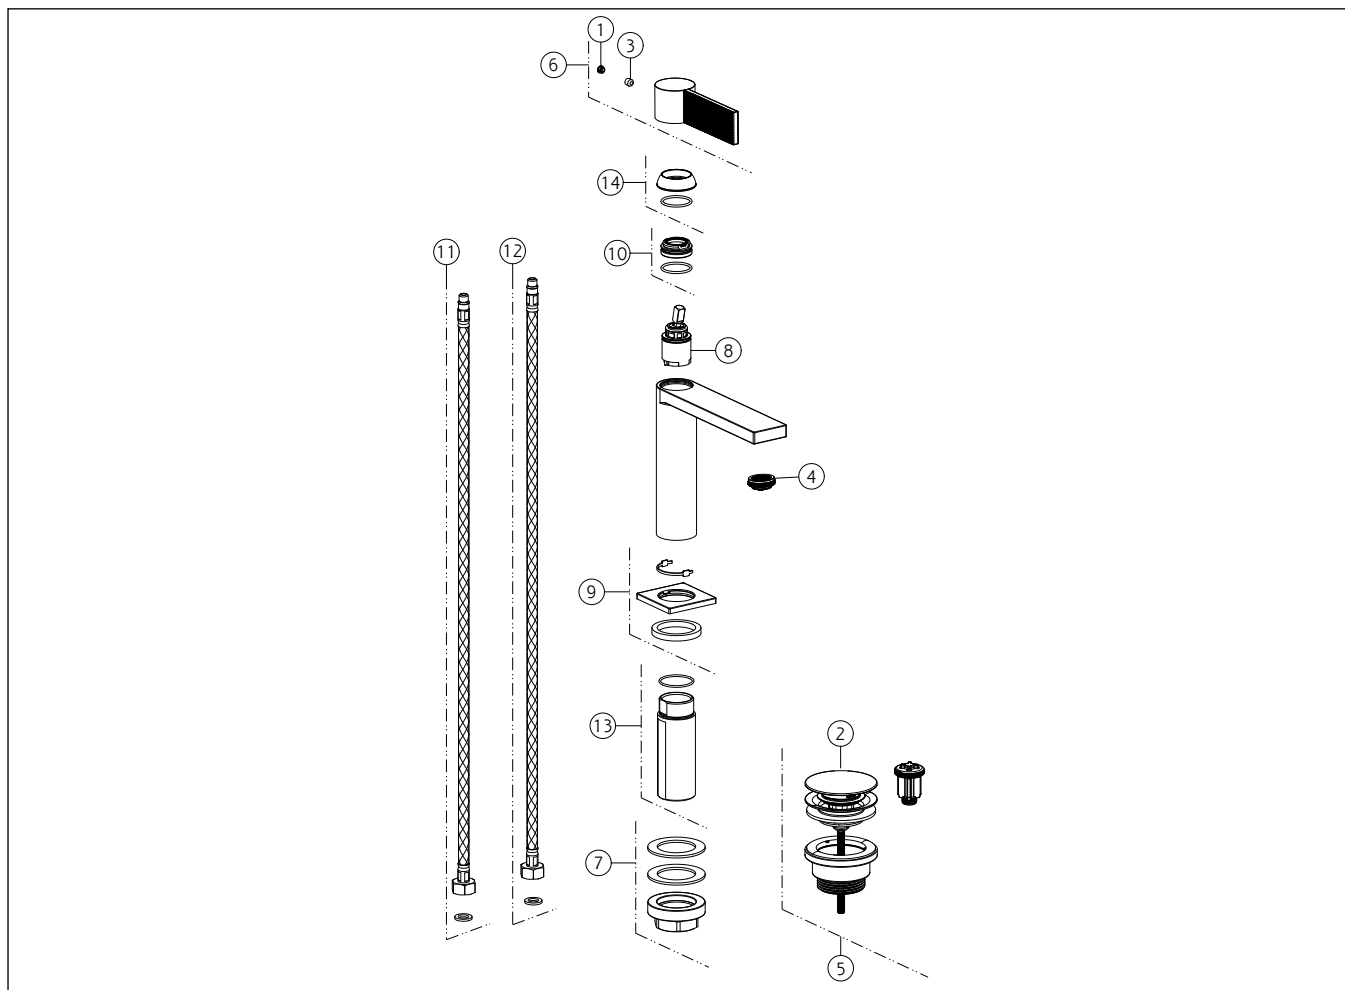

**GISSI®****73651**

GPF736510G001G000

data di validità/validity date  
≥ 7/2024**INVERSO DIAMANTATO**

MISCELATORE LAVABO BASSO STOP &amp; GO

N°	Code	Descrizione	Description
1	SP00002	TAPPINO COPRI GRANO	SCREW COVER
2	SP00772	TAPPO PILETTA	PLUG
3	SP00153	GRANO	SCREW
4	SP00923	AERATORE COMPLETO	COMPLETE AERATOR
5	PF01421	PILETTA	BASIN WASTE
6	SP04807	MANIGLIA	HANDLE
7	SP02370	SET DI FISSAGGIO	FIXING SET
8	SP01442	CARTUCCIA	CARTRIDGE
9	SP04805	BASETTA	BASE
10	SP01278	GHIERA SERRAGGIO CARTUCCIA	FIXING RING NUT
11	SP01590	FLESSIBILE ALIMENTAZIONE ROSSO	RED SUPPLY HOSE

N°	Code	Descrizione	Description
12	SP01591	FLESSIBILE ALIMENTAZIONE BLU	BLU SUPPLY HOSE
13	SP02372	GAMBO	SHANK
14	SP04804	COPRIGHIERA	FINISHING RING NUT