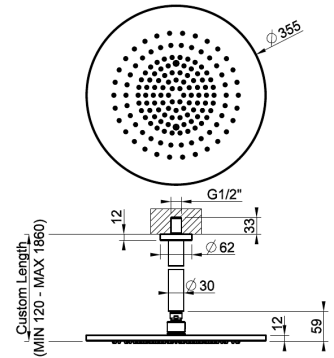

GESSI®

54150

Pomme de douche au plafond avec bras orientable, longueur à la demande.

CARACTÉRISTIQUES TECHNIQUES

- **Présence de raccordements à l'eau:** Oui
- **Prises réseau:** G1/2"
- **Hauteur:** 1.860 mm
- **Largeur:** 355 mm
- **Profondeur:** 355 mm
- **Produit personnalisable:** Produit personnalisable
- **Caractéristique personnalisable:** Longueur bras
- **Nombre de sorties d'eau:** 1 sortie
- **Présence de la pomme de douche:** Pomme de douche incluse
- **Présence du bras de la pomme de douche:** BRAS DE DOUCHE INCLUS
- **Forme de la pomme de douche:** Rond
- **Taille de la pomme de douche:** Ø355
- **Type de pomme de douche:** Jet unique
- **Type de jet de la pomme de douche:** PLUIE
- **Produit orientable:** Produit réglable
- **Angle d'orientation:** 25
- **Valeur de personnalisation:** min 120 mm max 1.860 mm
- **Portée:** 9 l/min