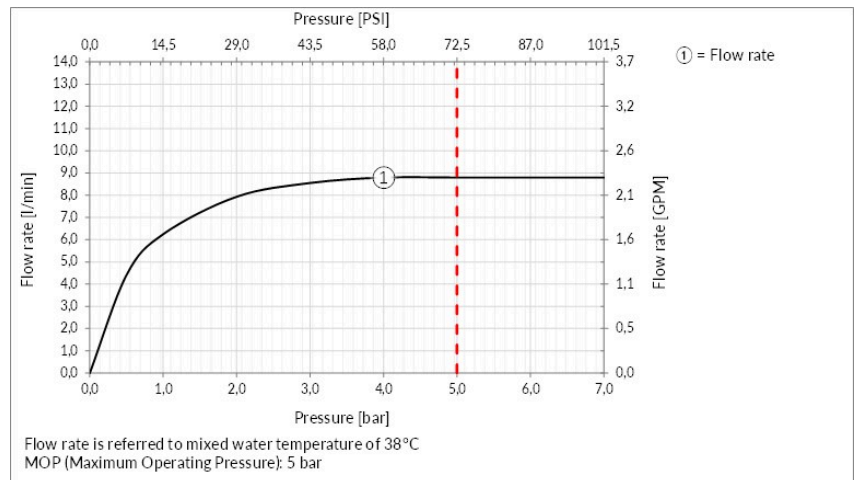

GESSI®

54150

Pomme de douche au plafond avec bras orientable, longueur à la demande.

CARACTÉRISTIQUES TECHNIQUES

- **Présence de raccordements à l'eau:** Oui
- **Prises réseau:** G1/2"
- **Hauteur:** 1.860 mm
- **Largeur:** 355 mm
- **Profondeur:** 355 mm
- **Produit personnalisable:** Produit personnalisable
- **Caractéristique personnalisable:** Longueur bras
- **Nombre de sorties d'eau:** 1 sortie
- **Présence de la pomme de douche:** Pomme de douche incluse
- **Présence du bras de la pomme de douche:** BRAS DE DOUCHE INCLUS
- **Forme de la pomme de douche:** Rond
- **Taille de la pomme de douche:** Ø355
- **Type de pomme de douche:** Jet unique
- **Type de jet de la pomme de douche:** PLUIE
- **Produit orientable:** Produit réglable
- **Angle d'orientation:** 25
- **Valeur de personnalisation:** min 120 mm max 1.860 mm
- **Portée:** 9 l/min

PRESCRIPTIONS TECHNIQUES

- Valeur maximale de pression de travail 5 bar - en cas de pression supérieure, utiliser un réducteur de pression.
- Pression de travail pour une installation optimale : 3 bar.
- Alimenter le produit avec de l'eau du réseau à une température maximale de 70 °C et pour de courtes périodes d'utilisation.
- Pour garantir une longue durée de vie du produit et sa fonctionnalité totale, installez un filtre.
- Tester l'étanchéité et nettoyer les tuyaux avant d'installer le robinet.